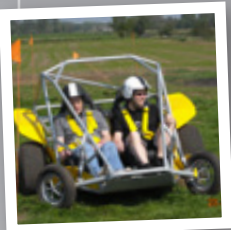

- Een uitgebreid vers groentebuffet
- Zes verschillende vleessoorten
- Frietjes

Tijdens de activiteiten zijn er 3 consumpties inbegrepen. Er is een drankenforfait van 2 uur vanaf de start van de breugeltafel (of BBQ). Na deze 2 uur worden de bestelde dranken aangerekend.

ACTIVITEITEN:

Powerturn

Gegarandeerde actie met dit stuurloos voertuig. Er zijn enkel twee gashendels die elk één achterwiel aandrijven. Deze hendels worden bediend door de twee bestuurders. U kan enkel van richting veranderen door meer of minder gas te geven langs één kant. Een geestige en communicatieve opdracht.